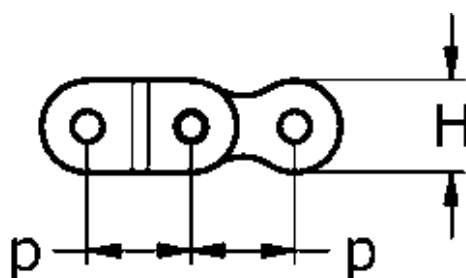

Varenummer: 61384101020008

Beskrivelse: Tsubaki 10 B-2 Duplex samleled dobbelt forkrøbbet
Neptune. Lambda vedligeholdelsesfri

Mål

$b1 = 9.65$
 $d1 = 10.16$
 $d2 = 5.08$
 $H = 14.7$
 $L1 = 17.85$
 $P = 15.875$
 $pt = 16.59$
 $T = 1.5$

$t = 1.5$