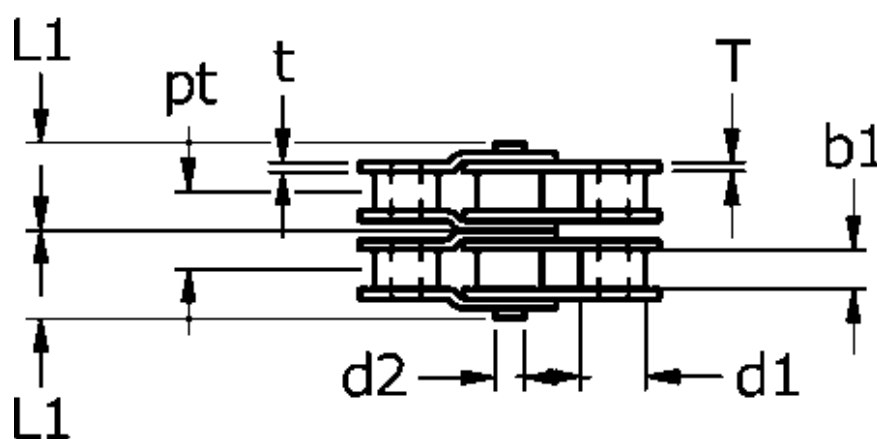

Varenummer: 61384101020008

Beskrivelse: Tsubaki 10 B-2 Duplex samleled dobbelt forkrøbbet
Neptune. Lambda vedligeholdelsesfri

Mål

$b1 = 9.65$
 $d1 = 10.16$
 $d2 = 5.08$
 $H = 14.7$
 $L1 = 17.85$
 $P = 15.875$
 $pt = 16.59$
 $T = 1.5$

$t = 1.5$